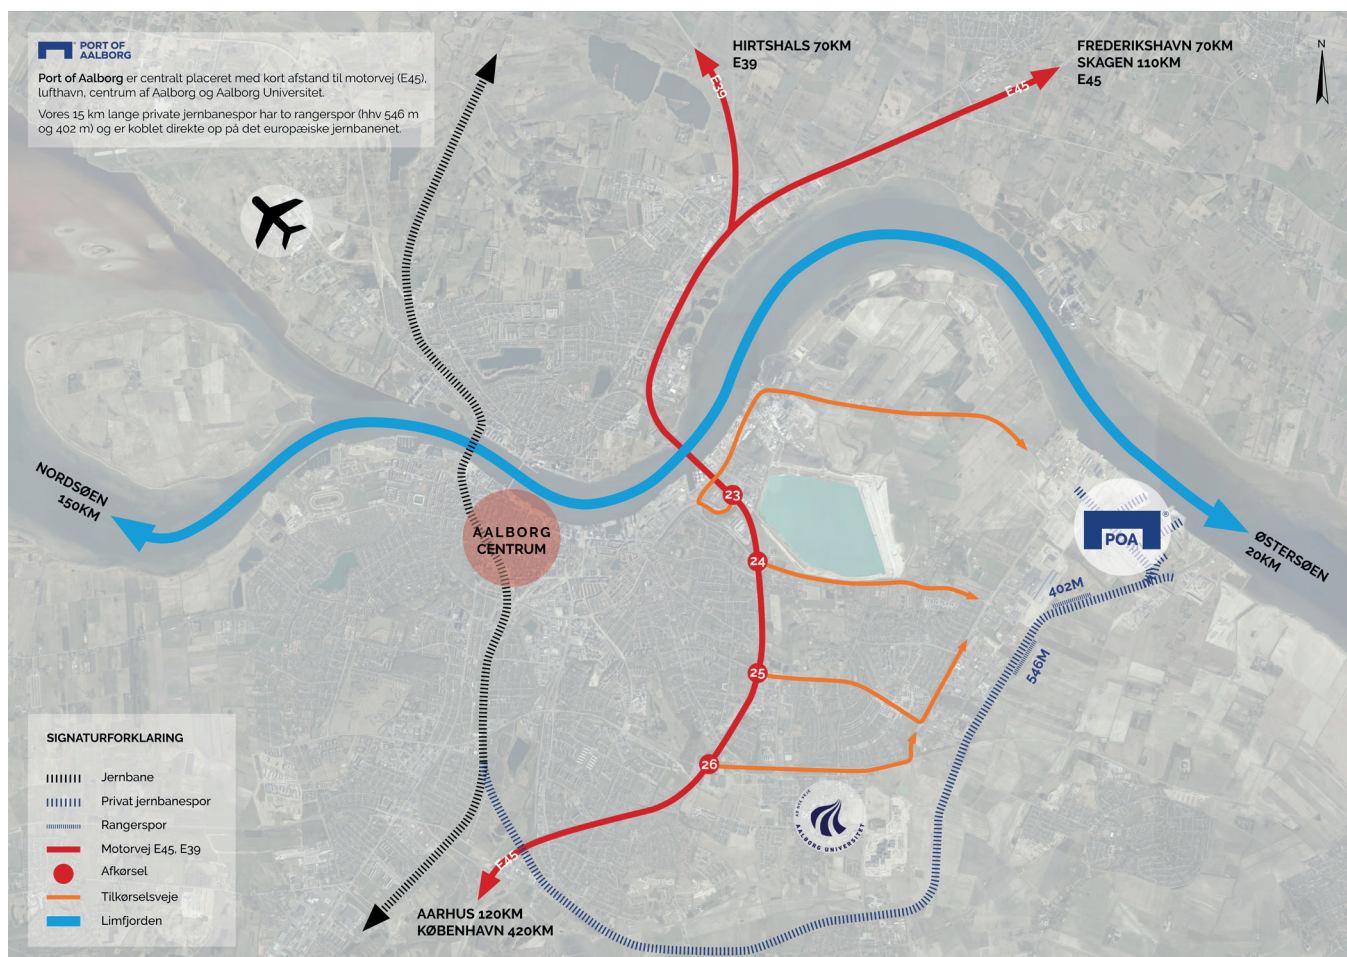

Aalborg Containerterminal

Stil krav til din transport

I Aalborg møder I en 89.000 kvm. stor containerterminal midt i Skandinavien, der via den ugentlige feederrute til og fra nogle af verdens største containerhavne i Hamborg og Bremerhaven er koblet på det globale netværk til resten af verden:

- Regionalt fokus
- Masser af plads
- Kombinerede logistikløsninger via vand, vej og jernbane
- Optimale faciliteter til effektiv håndtering af containere
- Ekstraordinært hurtig turnaroud, der reducerer transporttid, omkostninger og klimapåvirkning
- Fleksibilitet og skræddersyede løsninger til hver enkelt kunde

REDERIER

Unifeeder
ONE
CMA-CGM
OOCL
Evergreen
Hapag Lloyd

ØVRIGE FACILITETER

PÅ TERMINALOMRÅDET

- PICit mobilgate
- Pre-Trip Inspection (PTI) til temperaturstyrede containere hos ProTruck med kapacitet til 40 stk. af gangen
- Gratis VGM-vejning af eksportcontainere
- Toldoplag
- 568 reeferplugs
- Mulighed for oplagring