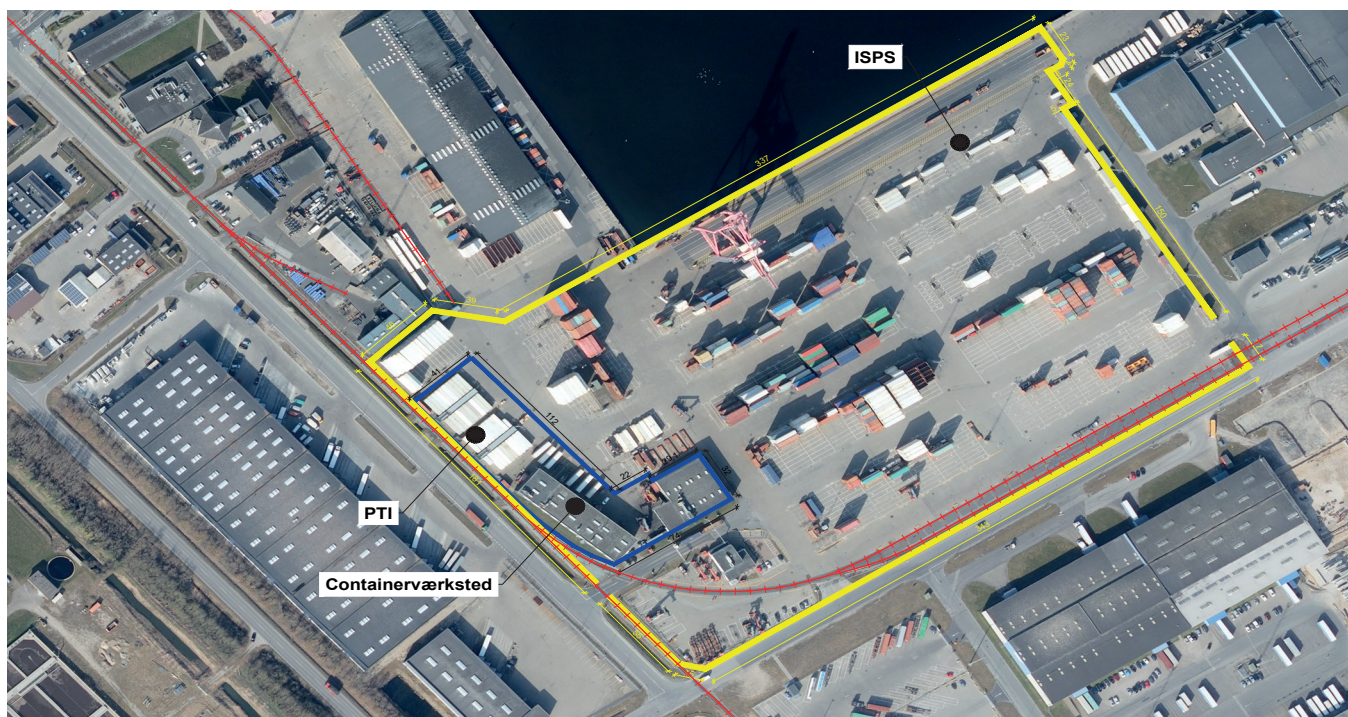

Aalborg Containerterminal

Langerak 23
9220 Aalborg Ø
Tlf. +45 99 30 34 34
aalborgcontainerterminal@asc-as.dk

Åben alle hverdage kl. 7.00-17.00

Veterinærkontrol (Fødevarestyrelsen)

Langerak
9220 Aalborg Ø
Tlf. +45 72 27 69 00
aalborgfallesgransen@fvst.dk

Åben alle hverdage kl. 8.00-16.00

Vil du vide mere?

Christian Tvorup Træholt, Senior Commercial Manager
ctt@portofaalborg.com | +45 21 94 15 68

Rasmus Munk Kolind, Senior Commercial Manager
rmk@portofaalborg.com | +45 29 20 72 06

AALBORG
CONTAINERTERMINAL